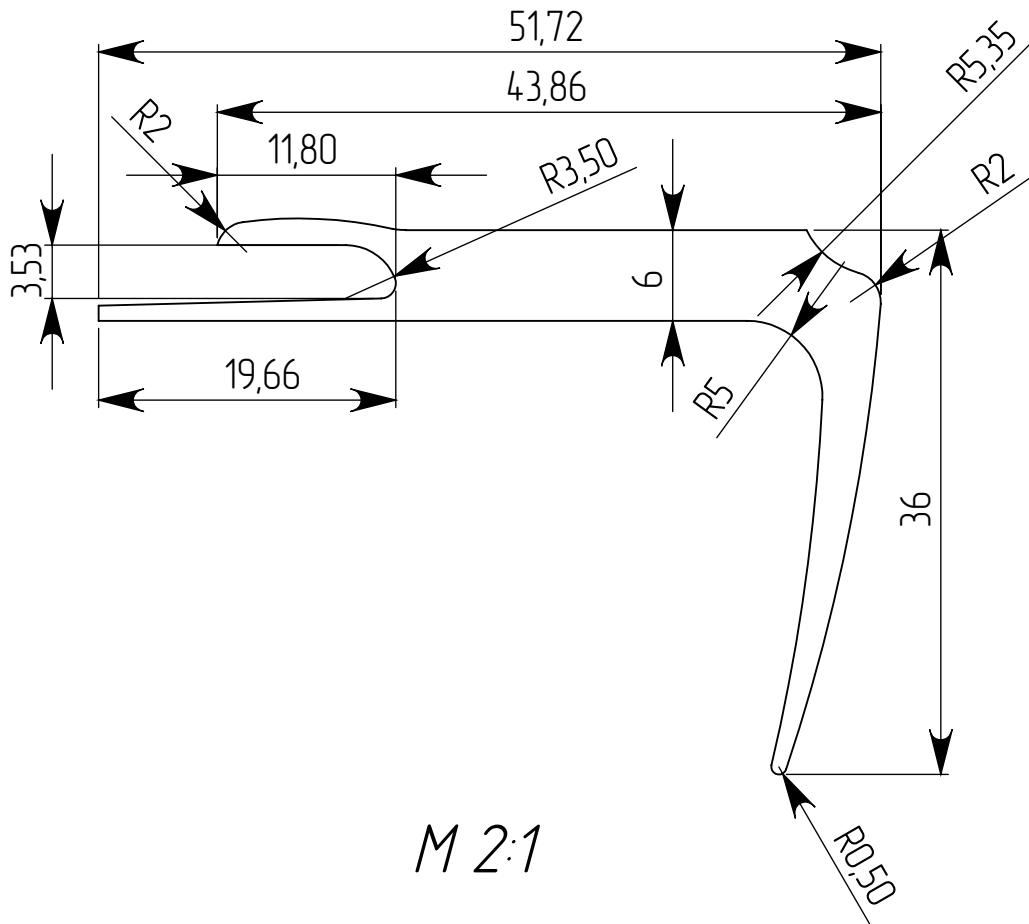

Все чертежи являются собственностью ООО "Первый Профильный Завод" (ИНН 7713714191). Копирование, использование и ссылки категорически запрещены, без письменного согласия.

M 2:1

M 1:1

S:	302,08	мм ²			
P:	189,70	мм			
m:	0,41	кг/мл			
D:	2,25 (4,5)	м			
Изм.	Лист	№ документа	Подпись	Дата	Накладка на ступень ТК 25/30/3,5
Разраб.		Догадин С.В.		14.06.2011	
Пров.					
Т. контр.					
Н. контр					Пластифицированный ПВХ
Утв.					
					Лист: Масса Масштаб
					Листов: Листов:
					ООО "ППЗ" тел./факс (495) 601-86-79