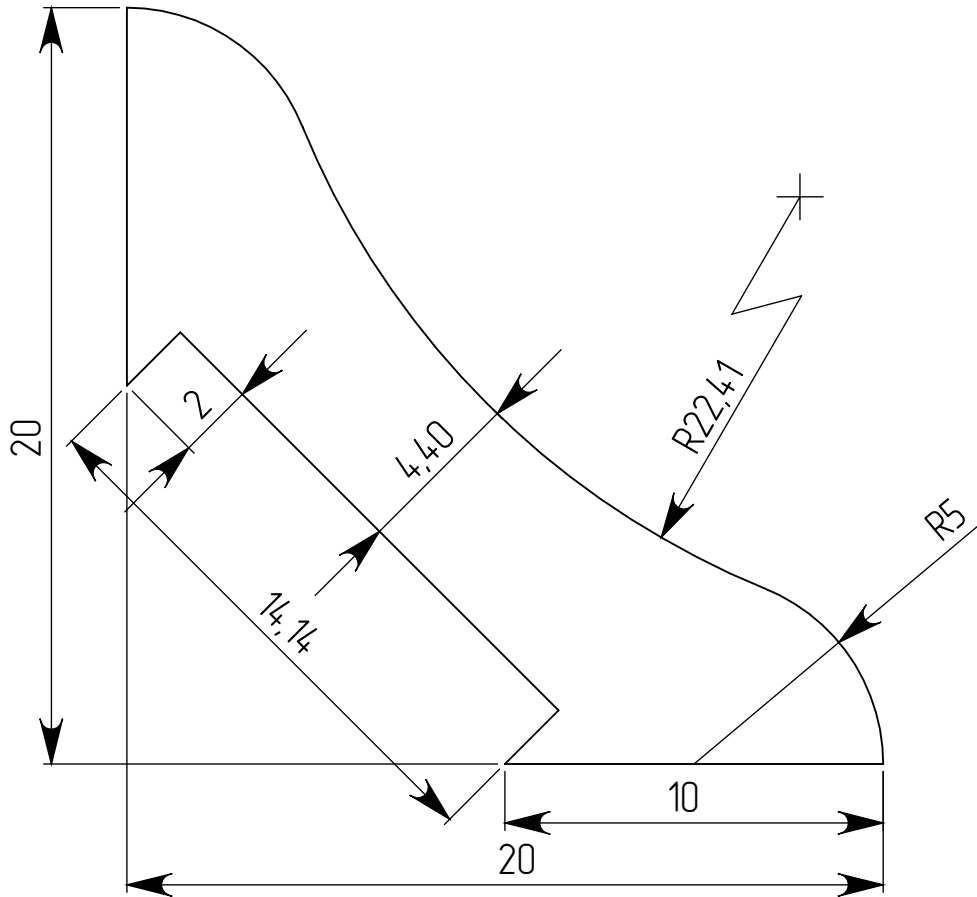

Все чертежи являются собственностью ООО "Первый Профильный Завод" (ИНН 7713714191). Копирование, использование и ссылки категорически запрещены, без письменного согласия.

M 5:1

M 1:1

	S:	132,31	мм ²							
	P:	67,78	мм							
	m:	0,08	кг/мп							
	D:	2,7	м							
Изм.	Лист	№ документа	Подпись	Дата	 Галтель NL 20			Лит.	Масса	Масштаб
Разраб.	Догадин С.В.			08.06.2011						
Пров.										
Т. контр.								Лист:	Листов:	
Н. контр					Вспененный ПВХ			ООО "ППЗ" тел./факс (495) 601-86-79		
Утв.										