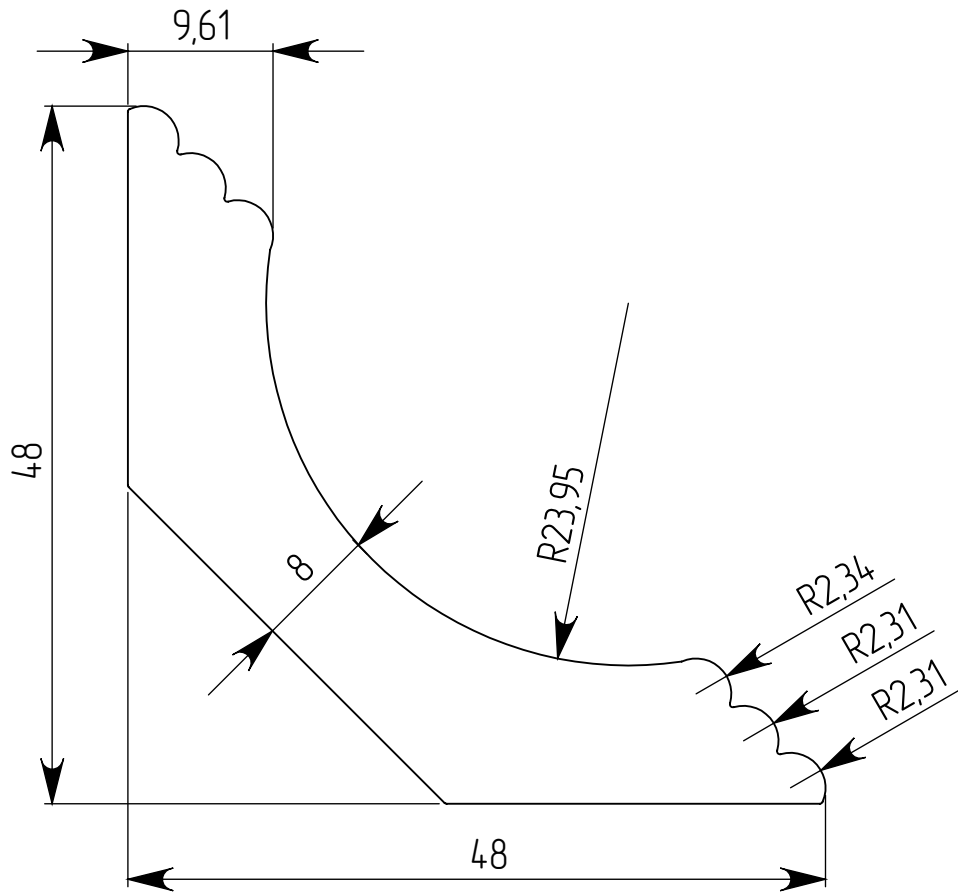

Все чертежи являются собственностью ООО "Первый Профильный Завод" (ИНН 7713714191). Копирование, использование и ссылки категорически запрещены, без письменного согласия.

M 2:1

M 1:1

S:	606,08	мм <sup>2</sup>			
P:	157	мм			
m:	0,364	кг/мп			
Изм.	Лист	№ документа	Подпись	Дата	<b>Галтель NL 48</b>
Разраб.	Догадин С.В.			30.05.2011	
Пров.					
Т. контр.					
Н. контр					<b>Вспененный ПВХ</b>
Утв.					
					Лист:      Масса      Масштаб
					Листов:      Листов:
					ООО "ППЗ" тел./факс (495) 601-86-79