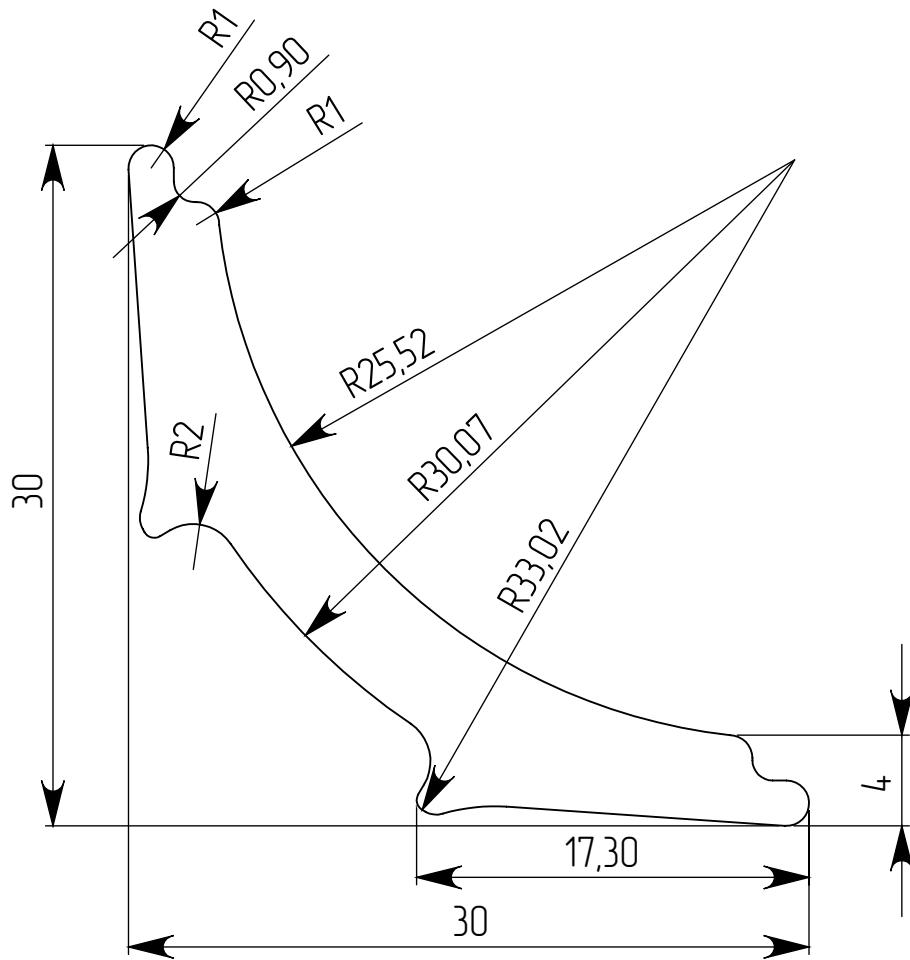

Все чертежи являются собственностью ООО "Первый Профильный Завод" (ИНН 7713714191). Копирование, использование и ссылки категорически запрещены, без письменного согласия.

M 3:1

M 1:1

S:	205,04	мм ²					
P:	100,24	мм					
m:	0,123	кг/мл					
D:	2,7	м					
Изм.	Лист	№ документа	Подпись	Дата	Галтель NL 30		
Разраб.	Догадин С.В.			03.06.2011			
Пров.							
Т. контр.					Лист:	Масса	Масштаб
Н. контр					Лист:	Листов:	
Утв.					Вспененный ПВХ		
ООО "ППЗ" тел./факс (495) 601-86-79							